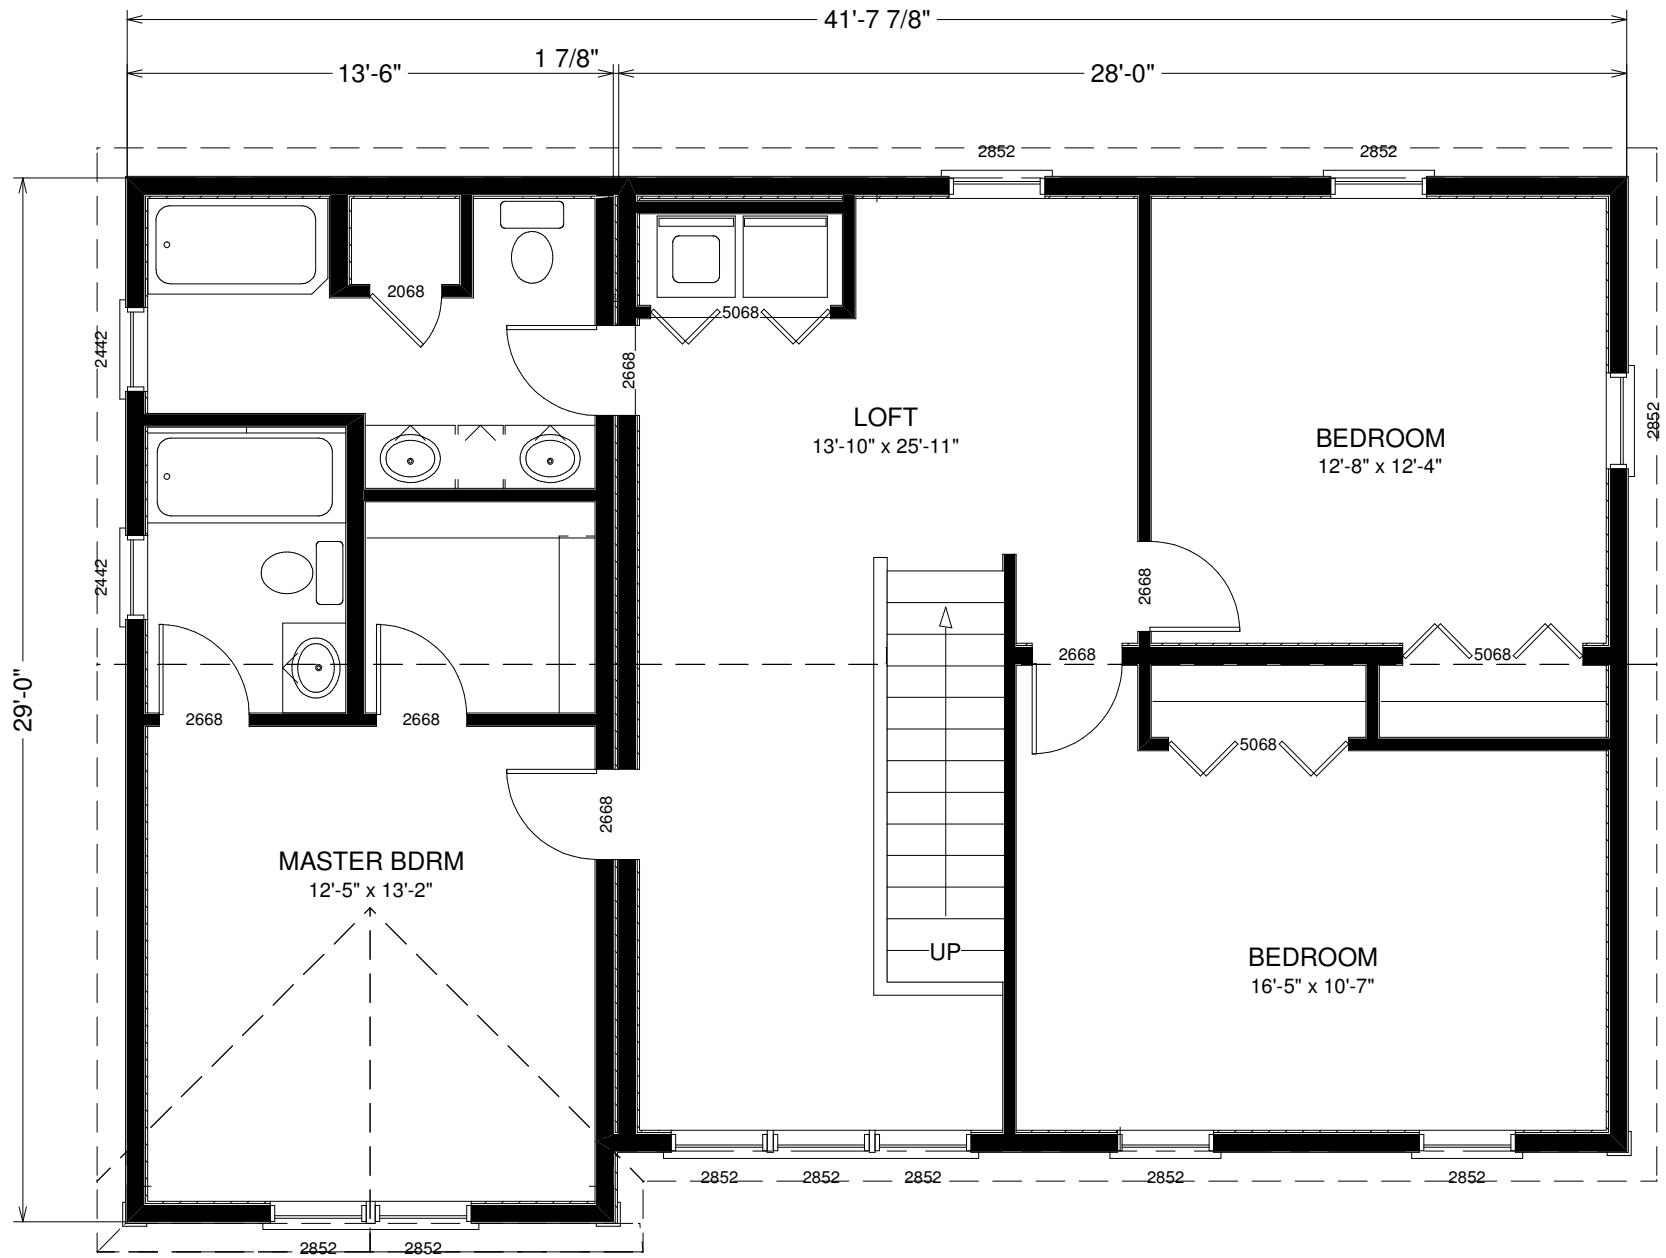

LIVING AREA
 1147 sq ft

LIVING AREA
 884 sq ft